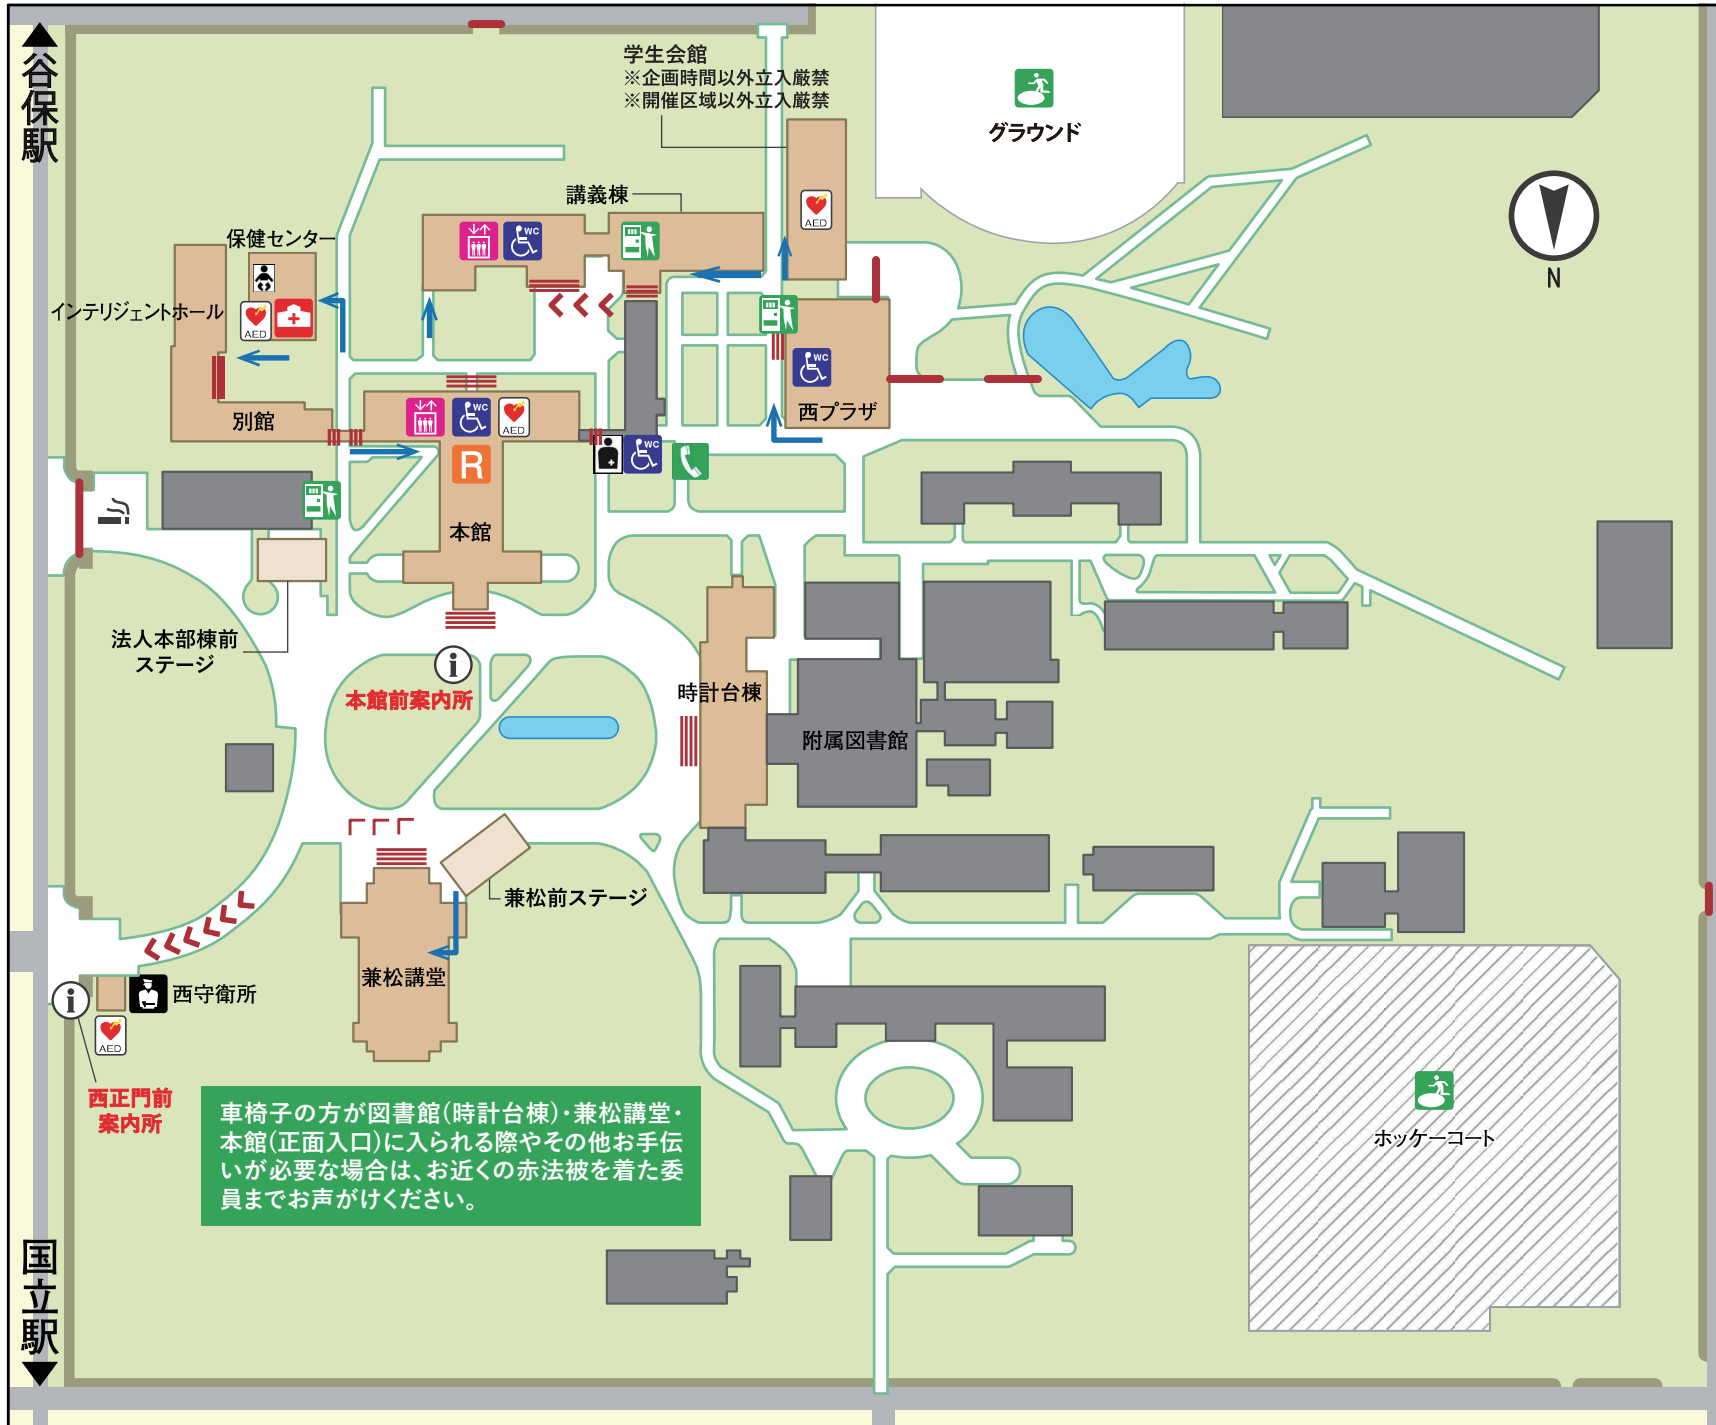

# 一橋大学 バリアフリー(アクセシビリティ)マップ

## 西キャンパス

### バリアフリー設備

- エレベーター
- 多目的トイレ
- オストメイト対応トイレ
- おむつ交換台
- 身体障害者用控室

※特に表記がない場合、上記設備はIFに設置されています。

### その他

- AED
- 自動販売機
- 避難所
- 公衆電話
- 喫煙所

車椅子の方が図書館(時計台棟)・兼松講堂・本館(正面入口)に入られる際やその他お手伝いが必要な場合は、お近くの赤法被を着た委員までお声がけください。